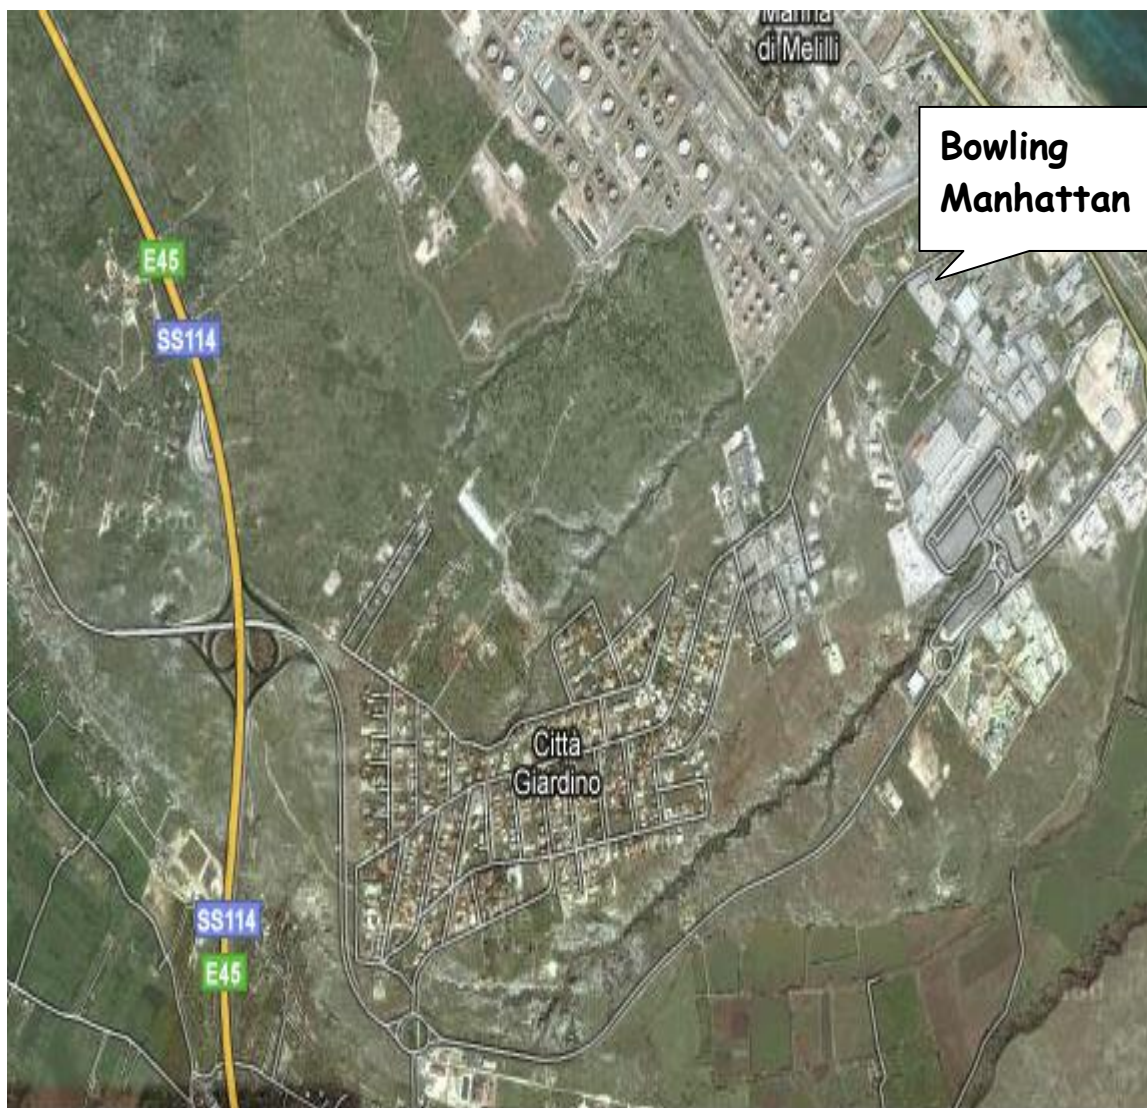

COME ARRIVARE

Via Edoardo Garrone - Città del Giardino - Mellili (SR)