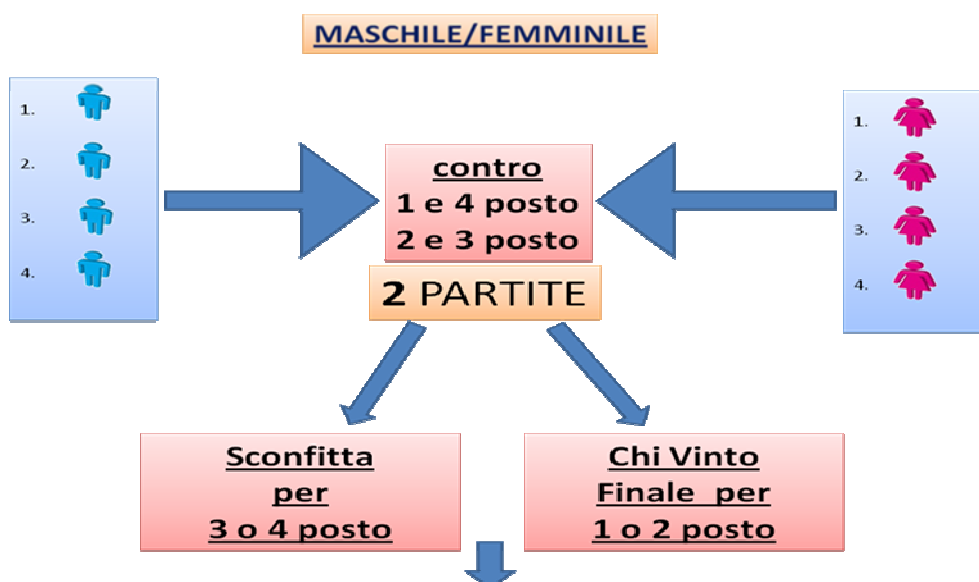

Dal 25 al 26 Giugno si svolgerà presso il Bowling **Manhattan Mellili (SR)**, il Campionato Italiano F.S.S.I. di Bowling, Torneo di Singolo e Femminile, approvato dalla F.S.S.I. e sotto la responsabilità del ASD G.S. ENS Siracusa.

Al Campionato possono partecipare tutti gli atleti delle Precedenza Singolo/Doppio/Tris/Squadra in totale punti si qualifica i primi 16 classificati maschile e Femminile, partecipanti 16 M. + 16 F. = 32 atleti per Gold Cup, regolarmente tesserati con la F.S.S.I. per la stagione Agonistica 2010/2011.

Finale Italiana di GOLD CUP:

Regolamento di gioco per categorie M - F

E' aperto agli atleti/e di tutte le categorie e si gioca a scratch (senza Handicap) non è ammessa la riserva.

Precedenza Singolo/Doppio/Tris/Squadra in totale punti si qualifica i primi 16 classificati maschile e Femminile, partecipanti 16 M. + 16 F. = 32 atleti per Gold Cup.

✚ **6 partite:** su ogni 1 partita ci si sposta o dx o sx di una pista e (Dressing) **LONG OIL**

Si Qualificano settore Femminile dal 1 al 8 posto e Maschile dal 1 al 8 posto.

✚ **3 partite:** su ogni 1 partite salta 2 piste. (Dressing) **SHORT OIL**

Si Qualificano settore Femminile dal 1 al 4 posto e Maschile dal 1 al 4 posto.

✚ **Medaglie:** 1,2 e 3 Classificati anche 4 posto con targa o medaglia.